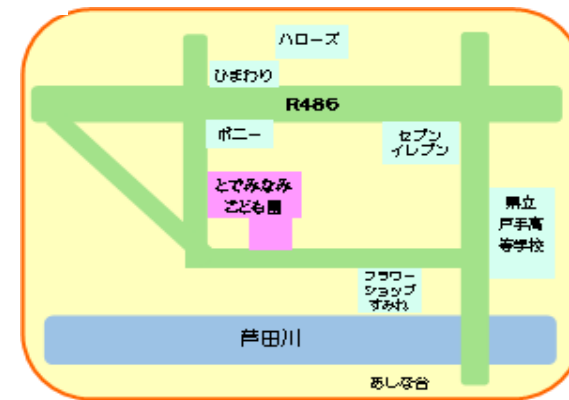

7月 いっしょにあ・そ・ぼ 9:00~14:00

とでみなみこども園

月	火	水	木	金	土	日
				1 ★七夕飾り作り 10:00~ かわいい飾りつけをして 笹の葉を持ち帰りましょう	2	3
4 プレイルーム開放日 身体計測もできます♡	5	6 ★水あそび 10:00~ 水に触れて、思いっきり 水あそびを楽しみましょう♪	7	8 ★絵本紹介 10:00~ どんな絵本があるかな？ 楽しい絵本を紹介します	9	10
11 プレイルーム開放日 身体計測もできます♡	12	13★夏まつりごっこ 10:00~ 魚つりや、ヨーヨーつり 楽しいあそびがあるよ！	14	15 ★運動あそび 10:00~ ピアノの音に合わせて、たく さん体を動かしましょう	16	17
18	19	20 プレイルーム開放日 身体計測もできます♡	21	22 ★水あそび 10:00~ 水に触れて、思いっきり 水あそびを楽しみましょう♪	23	24
25★寒天あそび 10:00~ プルプル、ひんやり冷た い感触を楽しみましょう	26	27 プレイルーム開放日 身体計測もできます♡	28	29 ★誕生会 10:00~ プレゼントあります♪ 誰でも参加できますよ♡	30	31

- ・対象 保育所、幼稚園、こども園に入所していない就学前のお子さんと保護者の方。
- ・開放日 月、水、金
★の日も9:00から開放しています
- ・持参物 水筒、帽子、タオル、オムツ
- ・お願い 園内での撮影はご遠慮ください。
園内での食事はできません。
警報が出た場合は中止とさせていただきます。

※咳などの風邪症状、発熱等体調不良のある方は、参加を遠慮ください。また、保護者の方はマスクの着用をお願いします。

※ 6日と22日の水あそびについて
タオルと着替えを持ってきてくださいね。
雨天の場合は、プレイルームであそびます。

コロナウイルス感染拡大防止のため、
すべて予約制です。
(空があれば、当日でもOKです。)
よろしくお願いたします。

福山市新市町戸手88-1
TEL (0847)-52-5545
ホームページURL
<http://www.maruichikai.jp>
※ホームページにも載せています。