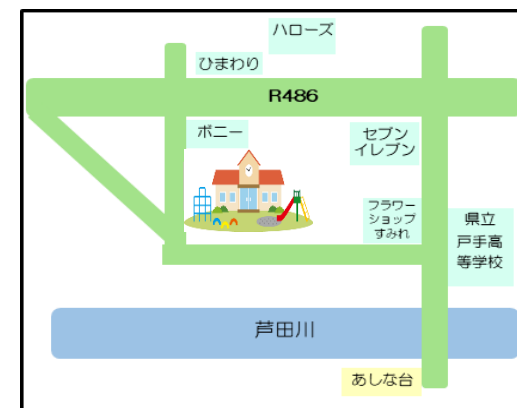

# いっしょにあ・そ・ぼ とでみなみこども園

月	火	水	木	金	土	日
1 プレイルーム開放日	2	3 ★ひなまつり会 10:30~ 歌やお話がいっぱいです よ!男の子も来てね~	4	5★ふれあいあそび 10:30~ 親子で色々な動きに挑戦し てみましょう♪	6	7
8 プレイルーム開放日	9	10 ★1歳未満児 プレイルーム開放日 ゆったりおはなししな がらすごしませんか~	11	12★身体計測と 成長の記録づくり 伸びたサイズのつくしを作 りましょう!(^^)!	1年前の身長 を教えてね!!	
15 プレイルーム開放日	16	17 ★おさんぽ 10:00~ 親子で歩いて、土手に行 って遊びましょう!	18	19 ★誕生会 10:30~ 3月生まれのお友だちをみ んなで、お祝いしましょう	20	21
22 プレイルーム開放日	23	24 ★園庭開放 10:00~ こども園のお友だちと 一緒に遊びましょう♡	25	26 ★おはなし会 10:30~ おもしろいお話を、たくさ ん用意して待っていますよ	27	28
29 プレイルーム開放日	30	31 プレイルーム お休み				

- ・対象 保育所、幼稚園、こども園に入所していない就学前のお子さんと保護者の方。
- ・開放日 月、水、金
- ・時間 9時~14時  
★の日も、9時から開放しています。
- ・持参物 水筒、帽子、タオル、オムツ
- ・お願い 園内での撮影はご遠慮ください。  
園内での食事はできません。  
警報が出た場合は中止とさせていただきます。

※咳などの風邪症状、発熱等体調不良のある方は、参加を遠慮ください。また、保護者の方はマスクの着用をお願いします。